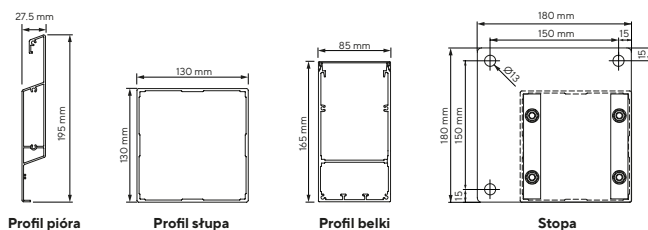

|                                  |                                   |
|----------------------------------|-----------------------------------|
| <b>Napęd elektryczny</b>         | Tak                               |
| <b>Dostępne wysięgi</b>          | 3.40 m   3.85 m   4.30 m   4.75 m |
| <b>Stała szerokość</b>           | 3.5 m                             |
| <b>Wysokość we wnęce</b>         | 2.5 m                             |
| <b>System odprowadzania wody</b> | Tak                               |

- System występuje w stałych wymiarach zgodnie z tabelą.
- Model w wersji wolnostojącej opartej na czterech słupach.
- Kąt obrotu lameli od 0° do 120°.
- Pióra i konstrukcja w pięciu dostępnych kolorach.
- Zespół napędowy piór ukryty w belce.
- Górna rewizja umożliwia wygodne rozprowadzenie instalacji.
- W zestawie napęd elektryczny 24 V i pilot.
- Możliwość sterowania poprzez aplikację.
- Płaskie pióra.