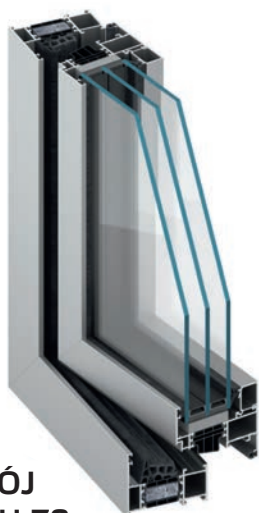

SYSTEMY ZEWNĘTRZNE

**PRZEKRÓJ
SYSTEMU 79
WITRYNA**

Najnowocześniejszy w ofercie KRISHOME, ekonomiczny system okiennie - drzwiowy. Został wprowadzony z myślą o spełnieniu podwyższonych wymagań izolacyjności termicznej. Służy on do wykonywania konstrukcji, wśród których znajdują się okna stałe, rozwierane, uchylne, uchylno-rozwierane i uchylno-przesuwne, drzwi zewnętrzne jedno- i dwuskrzydłowe, a także rozwiązania witrynowe z drzwiami.