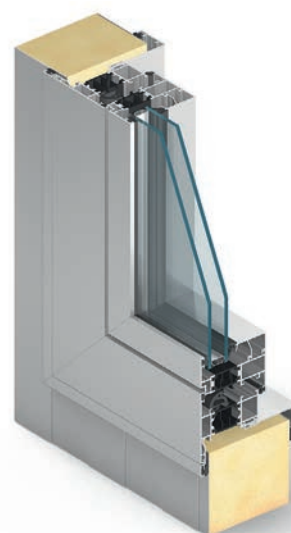

Wysokie parametry izolacji cieplnej systemu osiągnąć są dzięki zastosowaniu ciągłej przekładki termicznej z izolującego materiału HPVC oraz profilowanych uszczelkach przyszybowych z EPDM.

---

# SYSTEM SŁUPOWO- RYGLOWY

---

## ZABUDOWA W PŁYTACH WARSTWOWYCH

Ten typ zabudowy zapewnia znaczące rozszerzenie możliwości stosowania stolarki aluminiowej. Oferta obejmuje systemy mocowania okien i drzwi różnego typu, w obiektach wykonanych z płyt warstwowych o grubości od 60 mm do 150 mm. Produkty występują zarówno w wersji z przegrodą termiczną, jak i bez niej.

Dużą przewagą systemu jest szybkość i prostota montażu. Polega on na zatraskiwaniu kątowników mocujących oraz kształtowników maskujących w specjalnych listwach zaczepowych. Wpływa to korzystnie na terminowość i sprawny przebieg inwestycji, wykorzystujących tego typu rozwiązania.