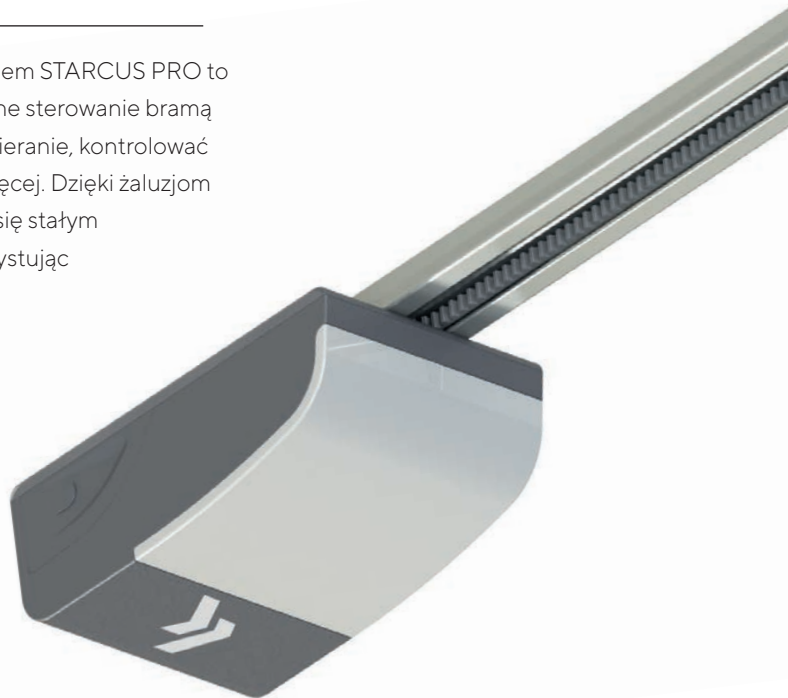

CHCESZ WYGODNIE STEROWAĆ SWOJĄ BRAMĄ I OSŁONAMI ZEWNĘTRZNYMI?

Zdalnie sterowany duet osłon i bramy garażowej z mocnym napędem STARCUS PRO to inwestycja, na której skorzystają wszyscy domownicy. Automatyczne sterowanie bramą garażową pozwala zaprojektować jej samoczynne zamykanie i otwieranie, kontrolować położenie, wpuszczać kuriera, aby zostawił przesyłkę i znacznie więcej. Dzięki żaluzjom lub roletom ze zdalną obsługą, bez względu na to, czy życie toczy się stałym rytmem, czy też nie, dom może funkcjonować w harmonii. Wykorzystując czujniki zmierzchu lub programator czasowy, osłony okienne automatycznie zadbają o wygodę, bezpieczeństwo i niższe rachunki za energię.