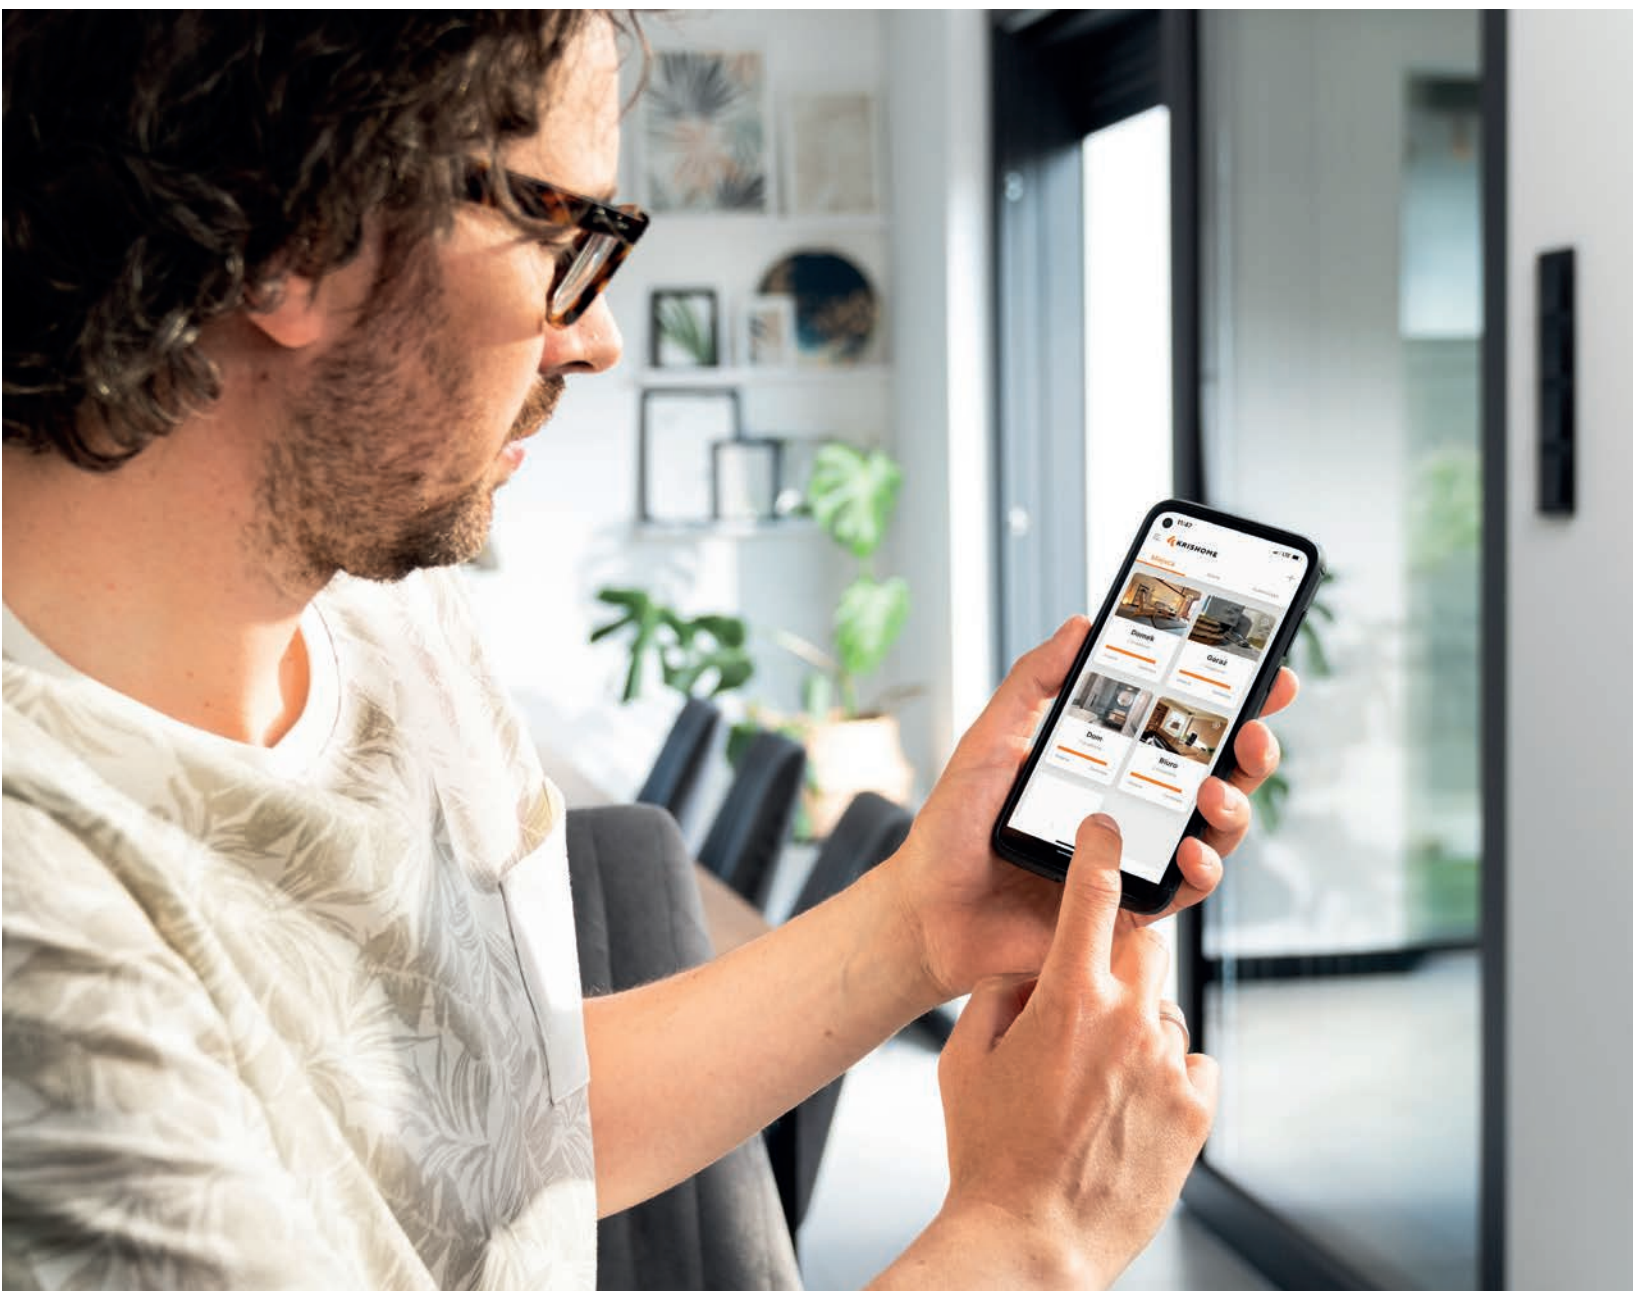

INTELIGENTNA AUTOMATYKA STARCUS®

HOME
PRODUKTY DLA DOMU

KOMPLET INTELIGENTNEJ STOLARKI KRISHOME

Budowa domu to nieustanne wybory. Niektóre decyzje, podjęte jeszcze na etapie budowy, ułatwią codzienne życie Twojej rodzinie. Wpisując się w potrzeby nowoczesnego inwestora, dostosowujemy naszą autorską automatykę STARCUS do trendów światowych, tak, by zachwycała Cię funkcjonalnością, bezpieczeństwem i bezpretensjonalnym designem, dostosowanym do Twojego nowego domu.

KIEDY TWÓJ DOM STAJE SIĘ SMART,
TY RÓWNIEŻ STAJESZ SIĘ SMART.

ZOBACZ, JAK ŁATWO BYĆ SMART Z APLIKACJĄ myKRISHOME

Zamów w sklepie
App Store

POBIERZ Z
Google Play

BEZPRZEWODOWE POŁĄCZENIE

Centrali z siecią domową poprzez Wi-Fi 2.4 GHz, nie wymaga połączenia kablem sieciowym.

ŁATWE PAROWANIE

Całego systemu za pomocą smartfona.

STERUJ WYGODNIE

Z dowolnego miejsca na świecie z poziomu telefonu (system Android lub iOS) z pełną informacją zwrotną.

SYNCHRONIZACJA WSCHÓD / ZACHÓD SŁOŃCA

BRAMY

ROLETY

ŻALUZJE

ZOBACZ, JAK ŁATWO MIESZKAĆ SMART WYOBRAŹ SOBIE, ŻE...

- Możesz zarządzać swoją stolarką **jeszcze na etapie budowy**.
- Nie będziesz już szukać gorączkowo pilota do bramy, wracając do domu.
- **Możesz otworzyć bramę zdalnie**, by np. kurier mógł zostawić paczkę pod Twoją nieobecność.
- Wpuścisz do domu psa, kiedy zasiedzisz się u znajomych lub postanowisz nie wracać na noc.
- Twoja aplikacja potrafi **imitować obecność w domu**, kiedy wyjeżdżasz na wakacje czy w delegację.
- Połączysz aplikację ze swoim asystentem głosowym, będziesz zarządzać wygodnie np. oświetleniem w swoim domu.
- **To wszystko jest dostępne w przystępnej cenie.**