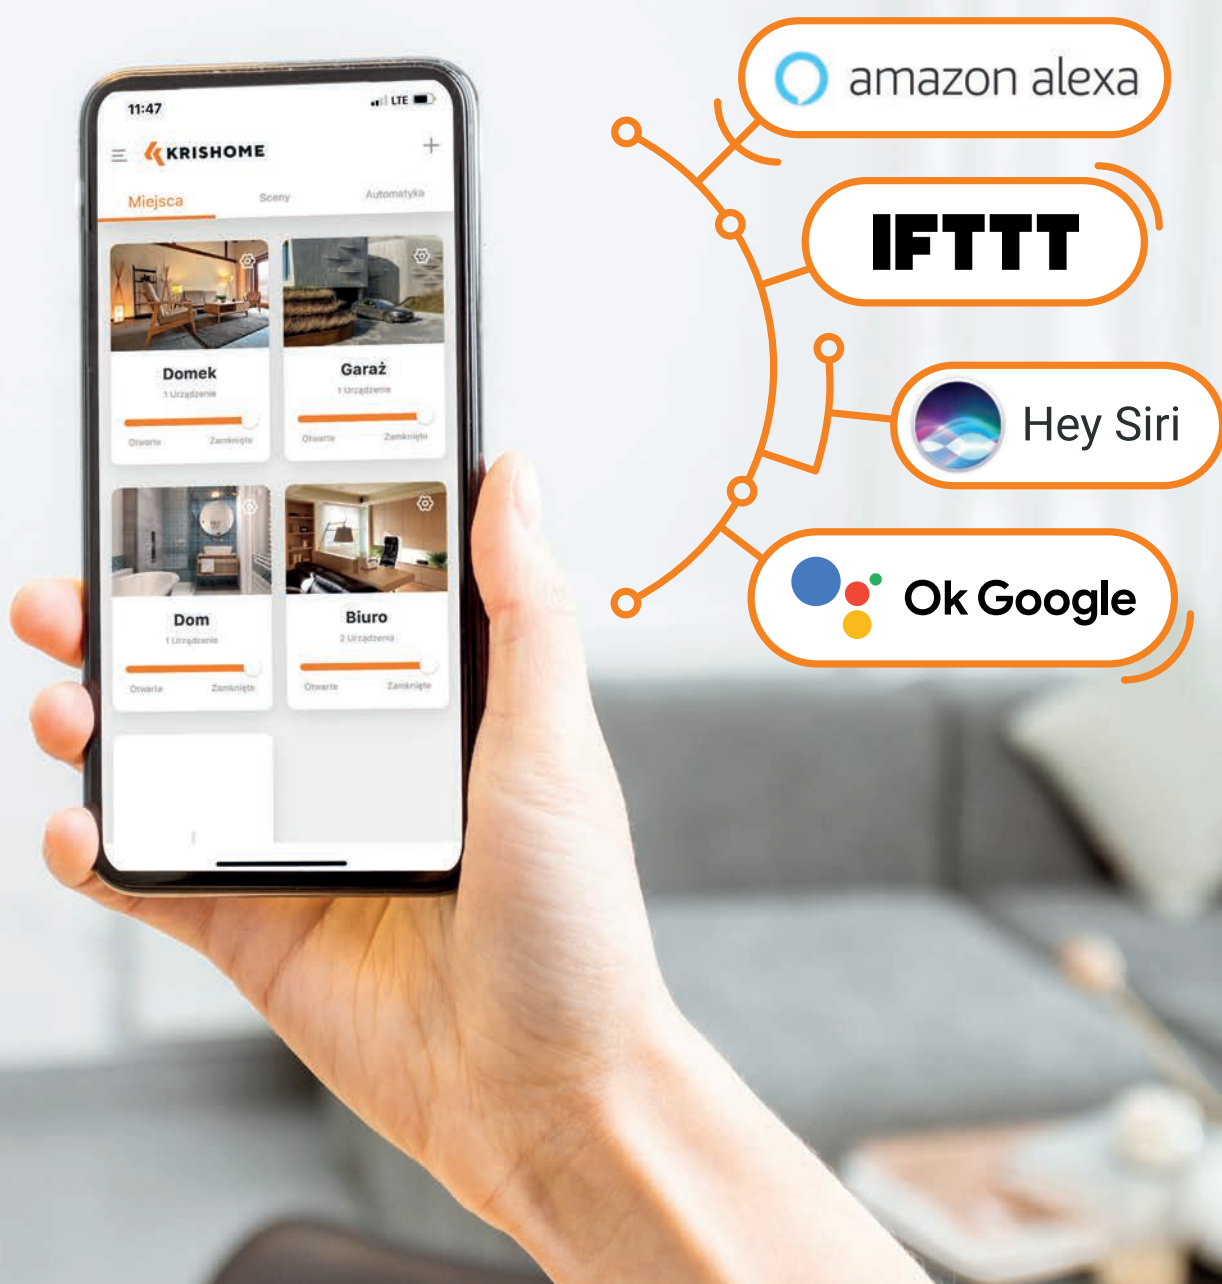

PROGRAMUJ WYGODNIE

Twórz własne scenariusze dla swoich urządzeń, grupuj, wybieraj czas uruchomienia scen – dopasuj automatyzację do swojego trybu życia.

NADAWAJ DOSTĘP

Definiuj użytkowników. Wyjeżdżasz na urlop i chcesz, żeby sąsiad mógł podlać Twoje kwiaty? Nadaj mu status gościa i decyduj, kiedy może zarządzać bramą, roletami czy żaluzjami.

ZAWSZE POD RĘKĄ

Nie zastanawiaj się nigdy więcej, czy Twoja brama jest zamknięta, a rolety opuszczone. Aplikacja myKRISHOME pozwoli na szybką identyfikację czy dane urządzenie jest włączone lub wyłączone.

ZARZĄDZAJ 30. URZĄDZENIAMI

Jedna centrala to możliwość obsługi do ponad 30 urządzeń.

ŚWIAT IoT

Integruj myKRISHOME ze światem IoT poprzez ALEXA, SIRI, Asystent Google, IFTTT.

SPRAWDŹ,
CZYM MOŻESZ ZARZĄDZAĆ:

BRAMY

ROLETY

ŻALUZJE

ZOBACZ, JAK ŁATWO MIESZKAĆ SMART WYOBRAŹ SOBIE, ŻE...

- Możesz zarządzać swoją stolarką **jeszcze na etapie budowy**.
- Nie będziesz już szukać gorączkowo pilota do bramy, wracając do domu.
- **Możesz otworzyć bramę zdalnie**, by np. kurier mógł zostawić paczkę pod Twoją nieobecność.
- Wpuścisz do domu psa, kiedy zasiedzisz się u znajomych lub postanowisz nie wracać na noc.
- Twoja aplikacja potrafi **imitować obecność w domu**, kiedy wyjeżdżasz na wakacje czy w delegację.
- Połączysz aplikację ze swoim asystentem głosowym, będziesz zarządzać wygodnie np. oświetleniem w swoim domu.
- **To wszystko jest dostępne w przystępnej cenie.**